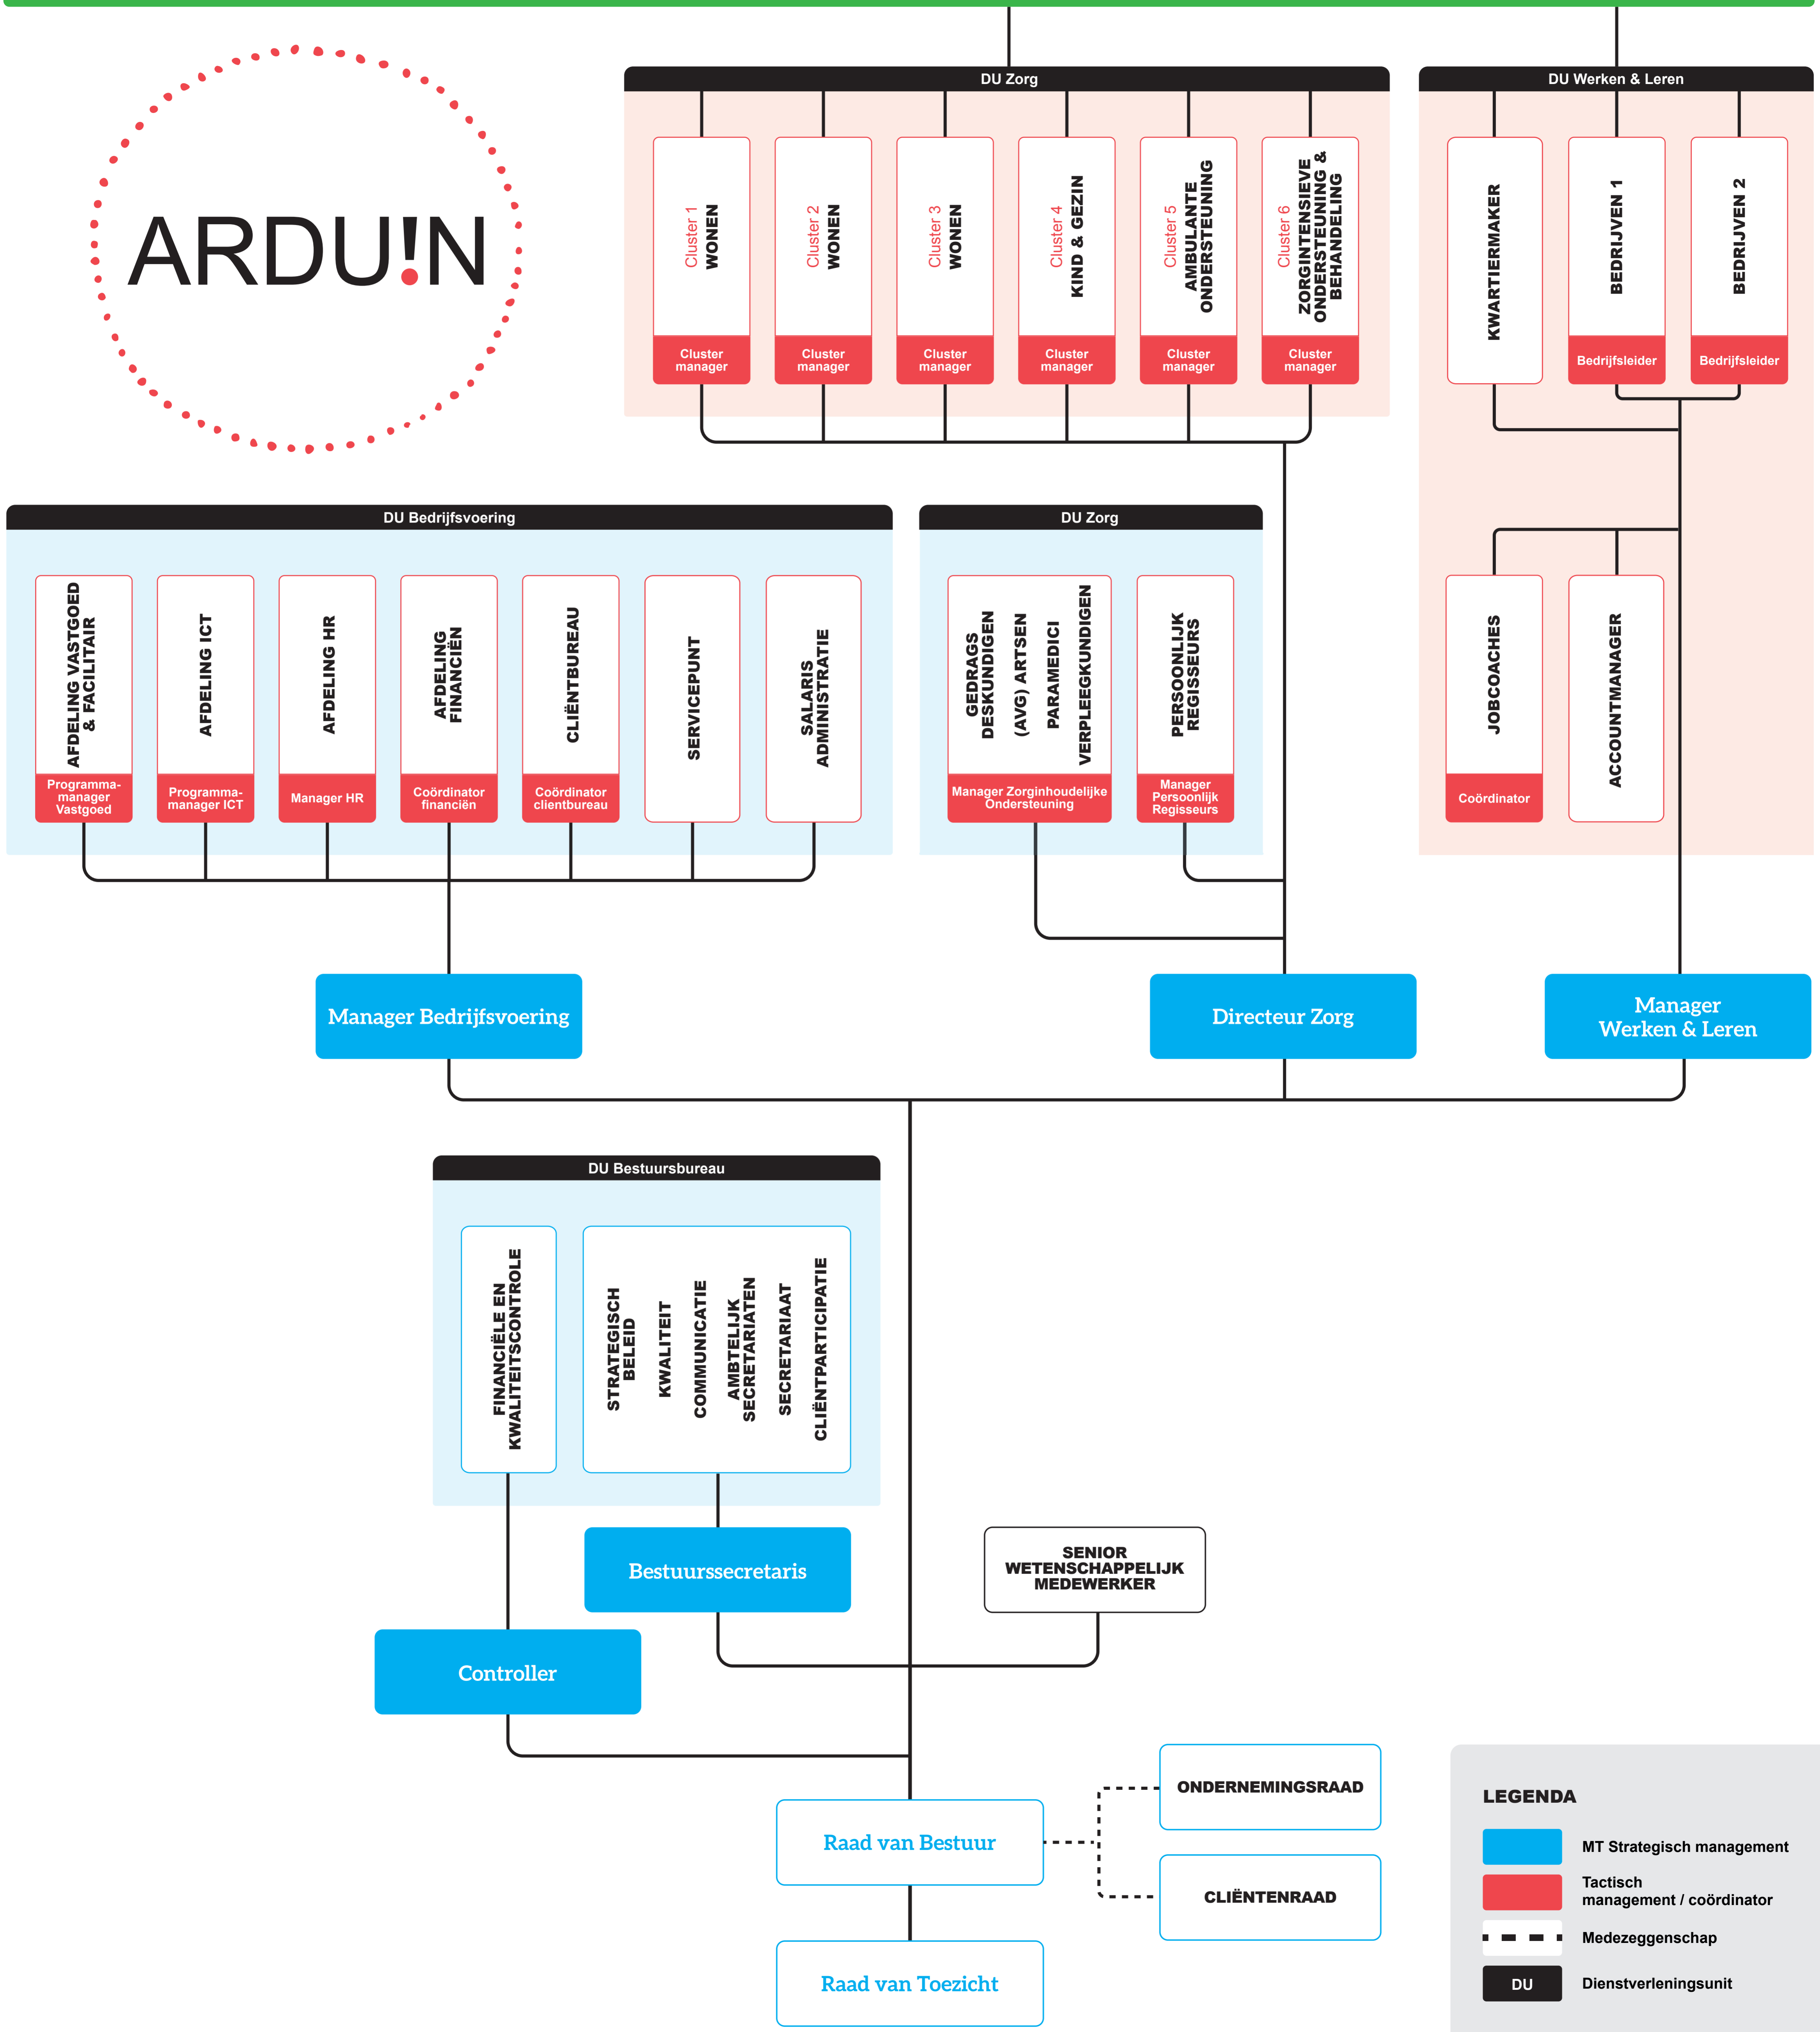

Clënten

LEGENDA

- MT Strategisch management
- Tactisch management / coördinator
- Medezeggenschap
- DU Dienstverleningsunit